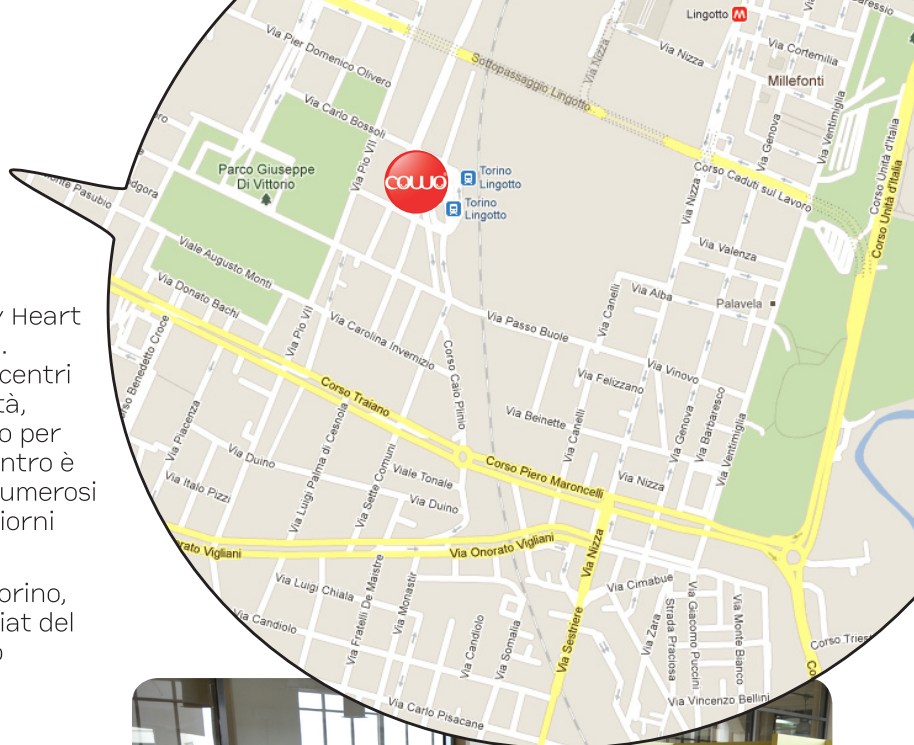

### **Cos'è Cowo®**

Cowo® è un network di spazi di coworking. I coworking Cowo® sono identificati dal caratteristico marchio rosso e - soprattutto - da un'impostazione attenta alla qualità, sia del servizio sia delle relazioni.

<http://coworkingproject.com>

**Cowo Torino/Lingotto**  
**presso Camplus City Heart**  
**Via Nizza 230**  
**4° piano rampa nord c/o 8 Gallery**  
**10127 Torino**

Al 4° piano del Lingotto si trova il Camplus City Heart Torino Lingotto, con relativo spazio coworking. Al piano terra si trova l' "8 Gallery": unico tra i centri commerciali di Torino a sorgere nel centro città, dotato di un parcheggio di 4000 posti, gratuito per le prime ore. Aperto sette giorni su sette, il centro è provvisto di 90 negozi di qualità, ma anche di numerosi servizi. E poi 14 ristoranti e bar aperti tutti i giorni

● **Info sulla zona:**

La zona Lingotto si trova a sud del centro di Torino, in corrispondenza dello storico stabilimento Fiat del 1923, caratterizzato dalla pista ovale sul tetto

● **Attività professionale società ospite:**

Dalla stazione Porta Susa, tram linea 1.

Dalla stazione Lingotto, tram linea 18.

**Auto:** tangenziale di Torino, uscita Corso Unità d'Italia

**Metropolitana:** dalla stazione di Porta Nuova in 10 minuti e dalla stazione di Porta Susa in 15 minuti, direzione Lingotto fino al capolinea.