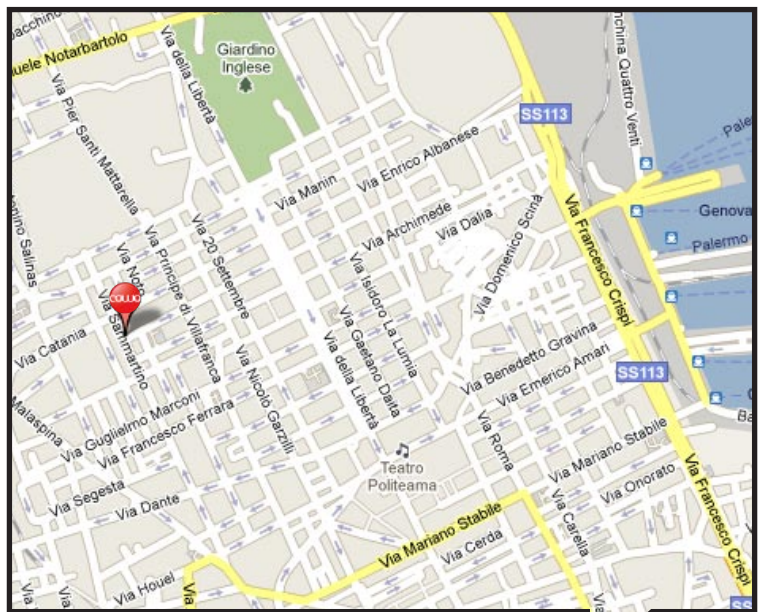

Benvenuti al Cowo **Palermo** **Politeama**

Eccoci in un quartiere centrale di Palermo, elegante e silenzioso, a pochi passi dal teatro Politeama, viale della Libertà e dal tribunale. Questa particolare ubicazione permette un ottimo collegamento interno e della metropolitana. Nelle vicinanze sono diversi i posteggi a pagamento, pubblici e privati.