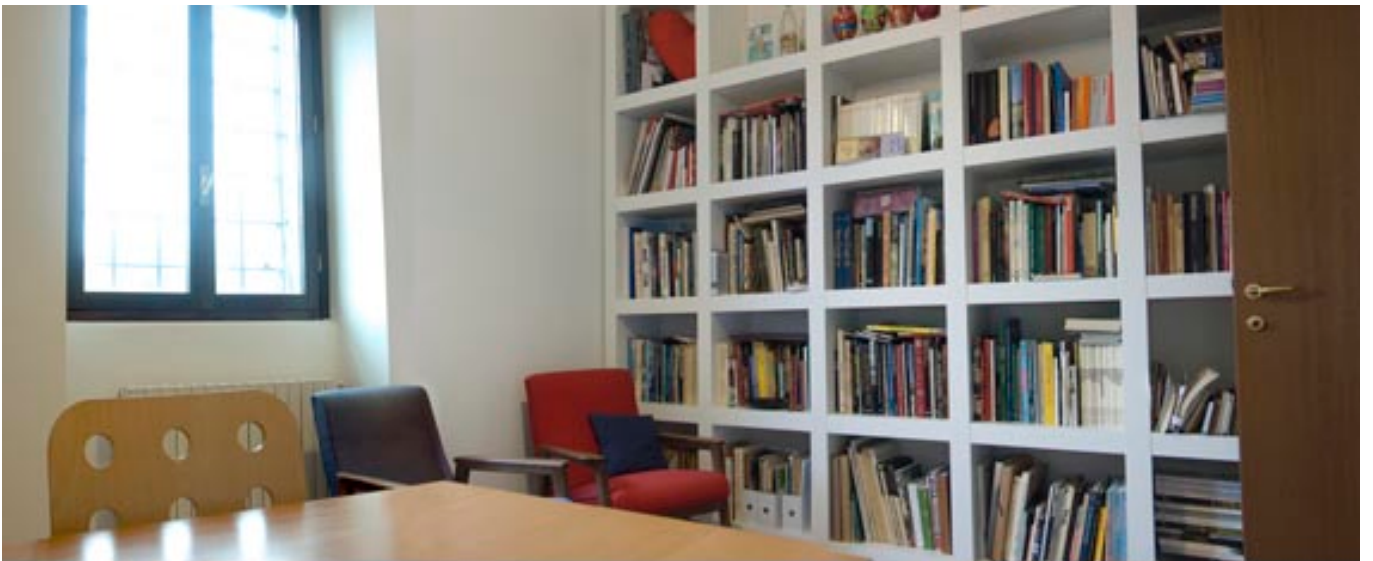

Benvenuti al Cowo **Milano Romolo**

Cowo Milano/Romolo. Il piacere di un ambiente curato e accogliente si abbina al contesto di una cascina completamente ristrutturata, dotata perfino di giardino interno... il tutto a 200 metri dalla metropolitana.