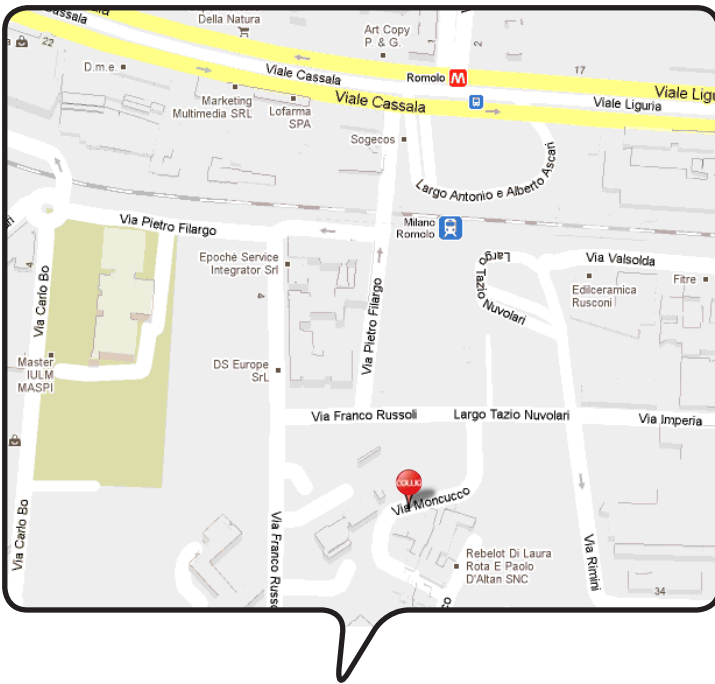

Benvenuti al Cowo **Milano Romolo**

Cowo Milano/Romolo. Il piacere di un ambiente curato e accogliente si abbina al contesto di una cascina completamente ristrutturata, dotata perfino di giardino interno... il tutto a 200 metri dalla metropolitana.

Indirizzo: Via Moncucco 22, 21242 Milano - MM2 Romolo

Contatto mail: info@rebelotdesign.com

Persone di riferimento: Laura Rota - Paolo d'Altan

Telefono: +39 02 89518802