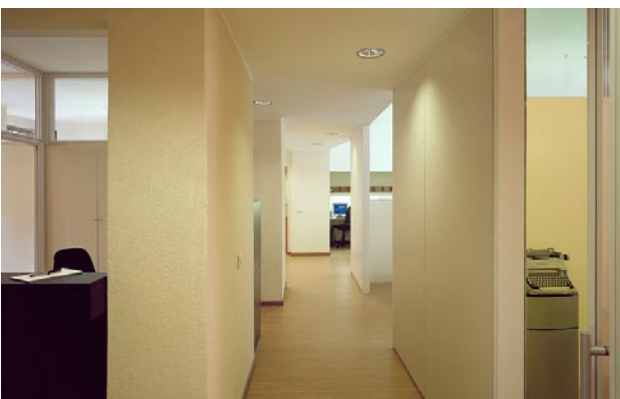

Benvenuti al Cowo **Milano** **Porta Venezia**

Metropolitana rossa Porta Venezia, passante ferroviario e bike sharing, sono a pochi metri di distanza.
Parcheggio a pagamento nello stabile, bar e ristoranti quanti se ne vuole, ufficio postale, banca,
negozi fra Viale Piave e Corso Buenos Aires non mancano!
Sala riunioni, eventuale uso di Mac se necessario o PC, uso della stampante laser colori,
possibilita' di usufruire del servizio di segreteria.