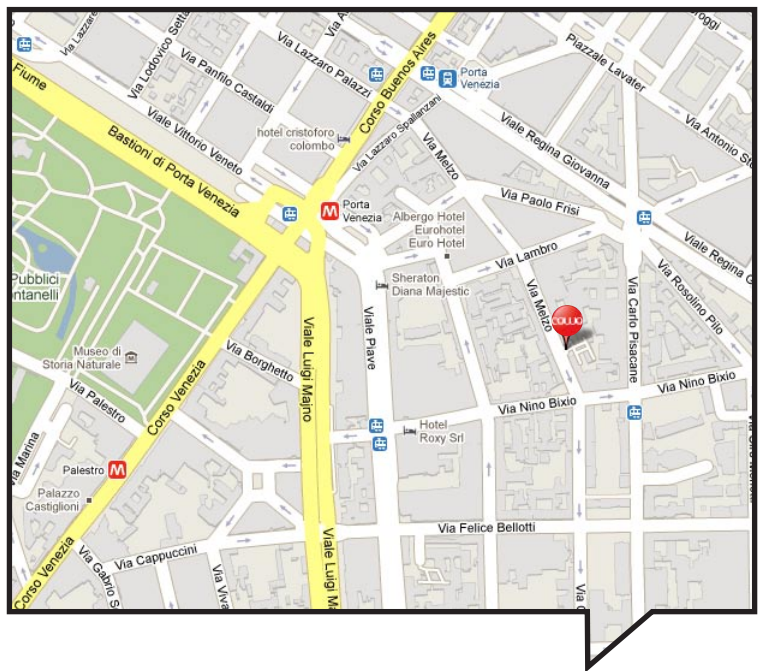

Benvenuti al Cowo **Milano** **Porta Venezia**

Metropolitana rossa Porta Venezia, passante ferroviario e bike sharing, sono a pochi metri di distanza.
Parcheggio a pagamento nello stabile, bar e ristoranti quanti se ne vuole, ufficio postale, banca,
negozi fra Viale Piave e Corso Buenos Aires non mancano!
Sala riunioni, eventuale uso di Mac se necessario o PC, uso della stampante laser colori,
possibilita' di usufruire del servizio di segreteria.