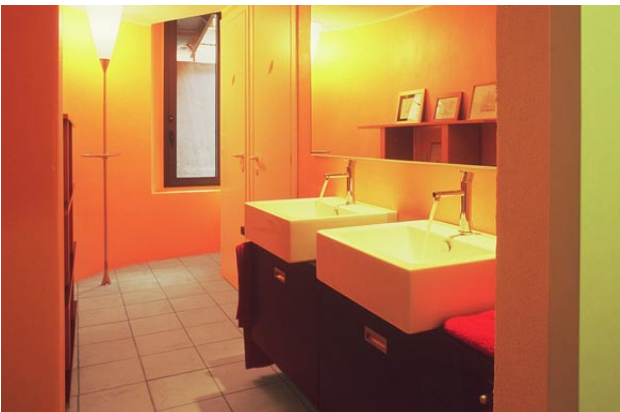

Benvenuti al Cowo **Milano** **Porta Venezia**

Metropolitana rossa Porta Venezia, passante ferroviario e bike sharing, sono a pochi metri di distanza.
Parcheggio a pagamento nello stabile, bar e ristoranti quanti se ne vuole, ufficio postale, banca,
negozi fra Viale Piave e Corso Buenos Aires non mancano!
Sala riunioni, eventuale uso di Mac se necessario o PC, uso della stampante laser colori,
possibilita' di usufruire del servizio di segreteria.